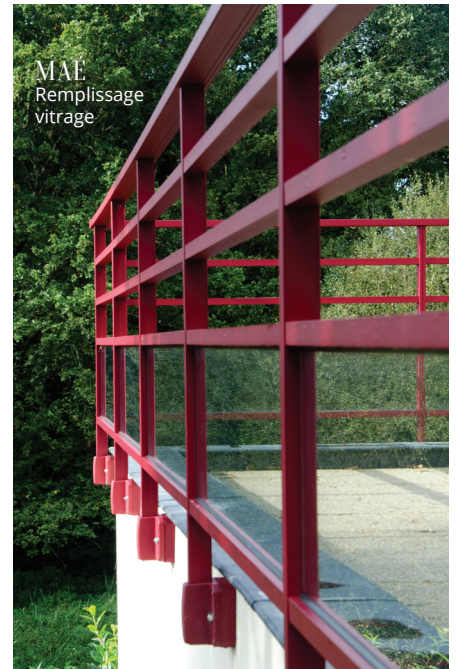

MEL
Remplissage vitrage

PLACE À L'ESPACE

Gain de place sur votre terrasse grâce à la pose en nez de dalle.

MEL
Remplissage vitrage

Sachez que le verre feuilleté 44.2 constitue une innovation parfaitement appropriée aux contraintes de sécurité obligatoirement requises pour les garde-corps. Les différentes couches, maintenues entre elles par un film PVB, permettent de solidariser les morceaux de verre en cas de bris de glace.

Sécurité et design font bon ménage, alors ne ménagez pas vos envies !

TÉLA
Remplissage
vitrage

MAE
Remplissage
vitrage

UN STYLE UNIQUE

Les lignes douces de la main courante arrondie SOA dévoilent une élégance particulière pour un confort de prise en main.