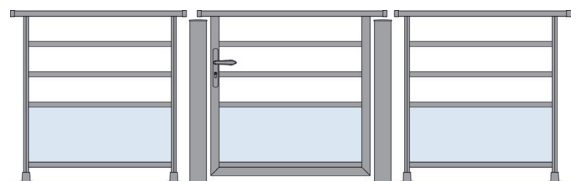

MAÉ - P.8
OU REMPLISSAGE ASSORTI À VOTRE GARDE-CORPS

TED

LE GARDE-CORPS CINTRÉ

Pour ses lignes, son design & son caractère affirmé

**VOICI UNE NOUVEAUTÉ
QUI DEVRAIT VOUS
SURPRENDRE.**

La version courbe permet de respecter parfaitement la forme arrondie de votre terrasse et lui confère une ligne sur-mesure. Nos garde-corps sont conçus avec une attention particulière accordée aux détails et à la qualité. Vous apprécierez la finition de la tôle cintrée pour faire de votre garde-corps une pièce unique.