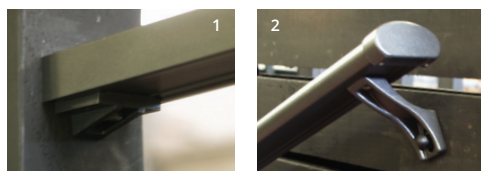

POUR LES MAINS COURANTES SEULES
1. Fixation murale simple
2. Pose sur écuyer pour main courante