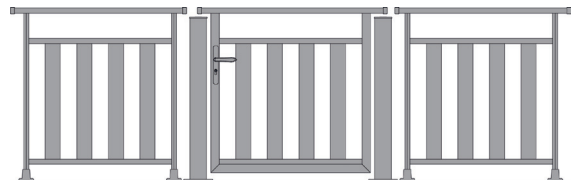

PORTILLONS INTÉGRÉS

GUÉZY