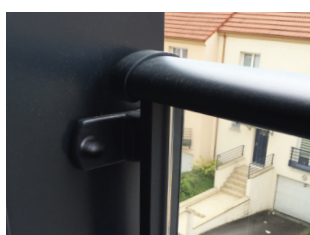

TAOLEN
Fixation murale en tableau