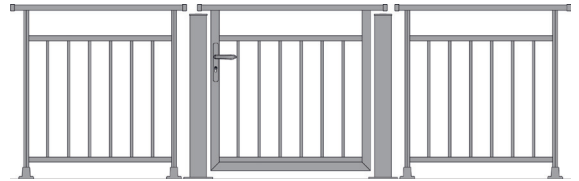

PORTILLONS INTÉGRÉS

DIVI