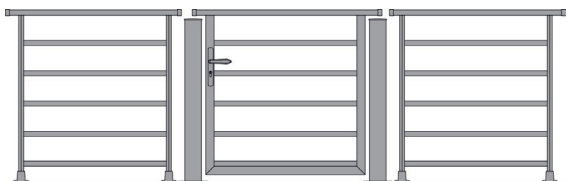

MAÉ - P.8
OU REMPLISSAGE ASSORTI À VOTRE GARDE-CORPS

TED

LE GARDE-CORPS CINTRÉ

Pour ses lignes, son design & son caractère affirmé

**VOICI UNE NOUVEAUTÉ
QUI DEVRAIT VOUS
SURPRENDRE.**

La version courbe permet de respecter parfaitement la forme arrondie de votre terrasse et lui confère une ligne sur-mesure. Nos garde-corps sont conçus avec une attention particulière accordée aux détails et à la qualité. Vous apprécierez la finition de la tôle cintrée pour faire de votre garde-corps une pièce unique.