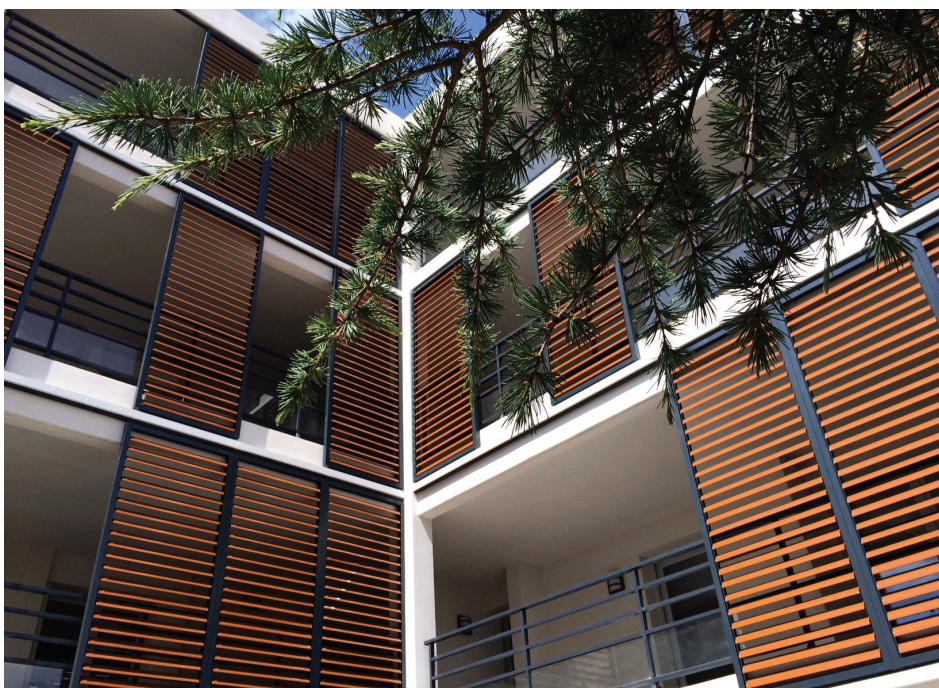

Sécurité et design font bon ménage, alors ne ménagez pas vos envies !