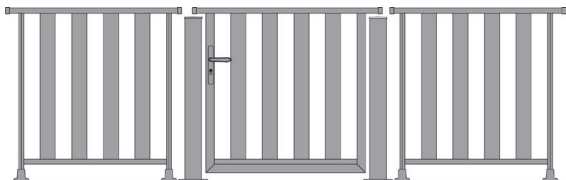

PORTILLONS INTÉGRÉS

BREIZ