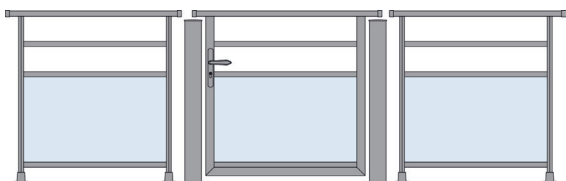

TÉLA
OU REMPLISSAGE ASSORTI À VOTRE GARDE-CORPS